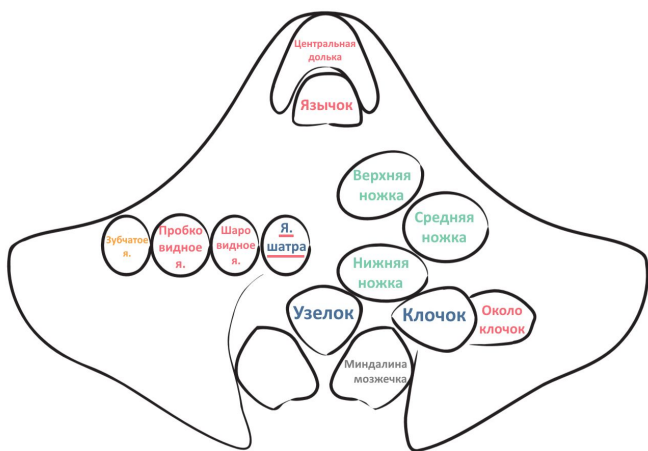

Мозжечок

Функциональный компонент мозжечка	Структуры	Функции

Связи вестибулоцереbellума

Связи спиноцереbellума

Связиocerebroцеребеллума

Связи коры мозжечка

Ножки мозжечка

-	→	Верхняя ножка	→	-
-	→	Средняя ножка	→	-
-	→	Нижняя ножка	→	-
-				-
-				-
-				-

Симптомы поражения мозжечка

Вестибулоцереbellum	1) 2) 3) 4) 5) 6) 7) 8)
Спиноцереbellum	1) 2)
Цереброцереbellum	1) 2) 3) 4) 5) 6) 7)